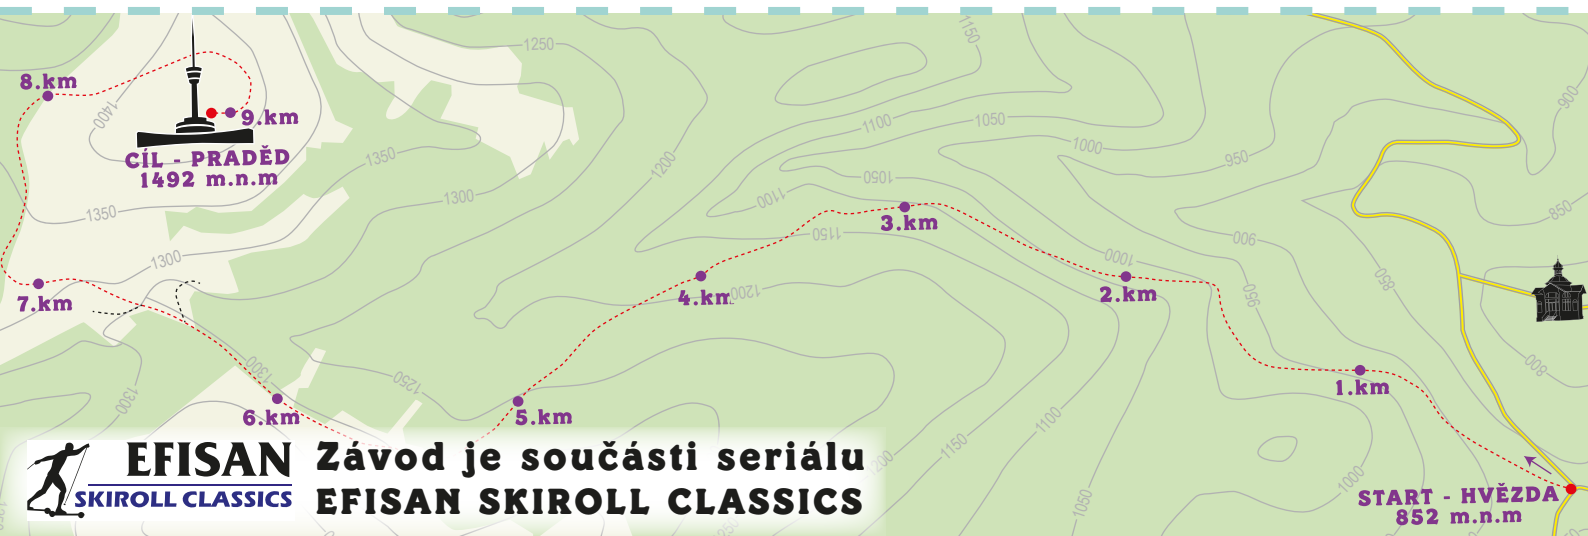

TOMSKI VÝJEZD NA KOLEČKOVÝCH LYŽÍCH NA PRADĚD

8.8.2020

Prezentace:

Restaurace na Hvězdě
od 8:00

Start:

Hvězda nad
Karlovou Studánkou

11:05 dospělí (Hvězda)

11:45 dorost (Ovčárna)

Startovné:

dospělí 300,-
dorost 50,-

Prémie:

Ovčárna, poukaz 1000,-
na nákup v XC sport

<https://napraged.tomski.cz/>

EFISAN Závod je součástí seriálu
SKIROLL CLASSICS **EFISAN SKIROLL CLASSICS**